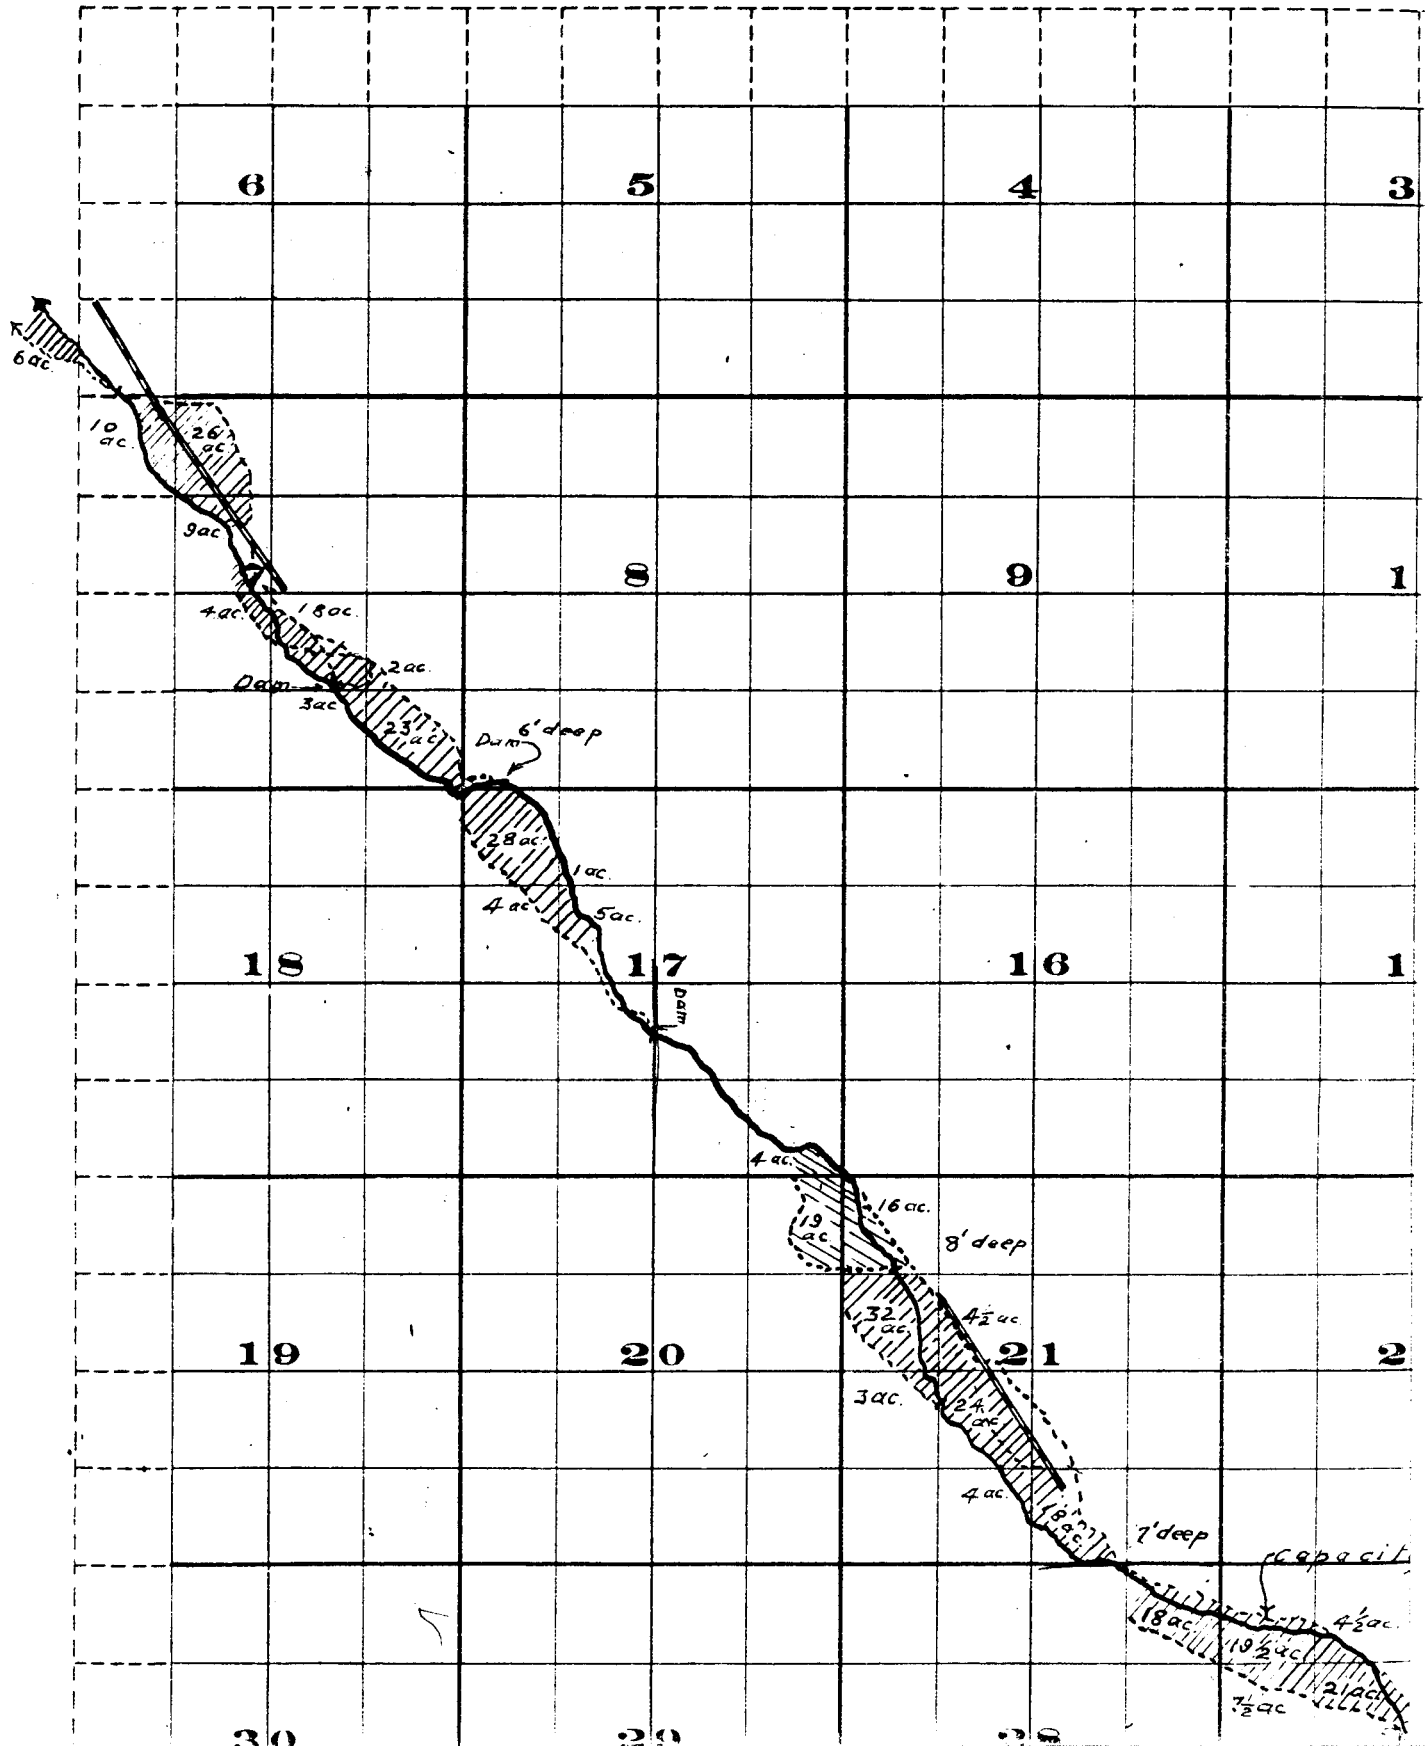

Township 2 S.

Range 26 E.W.M.