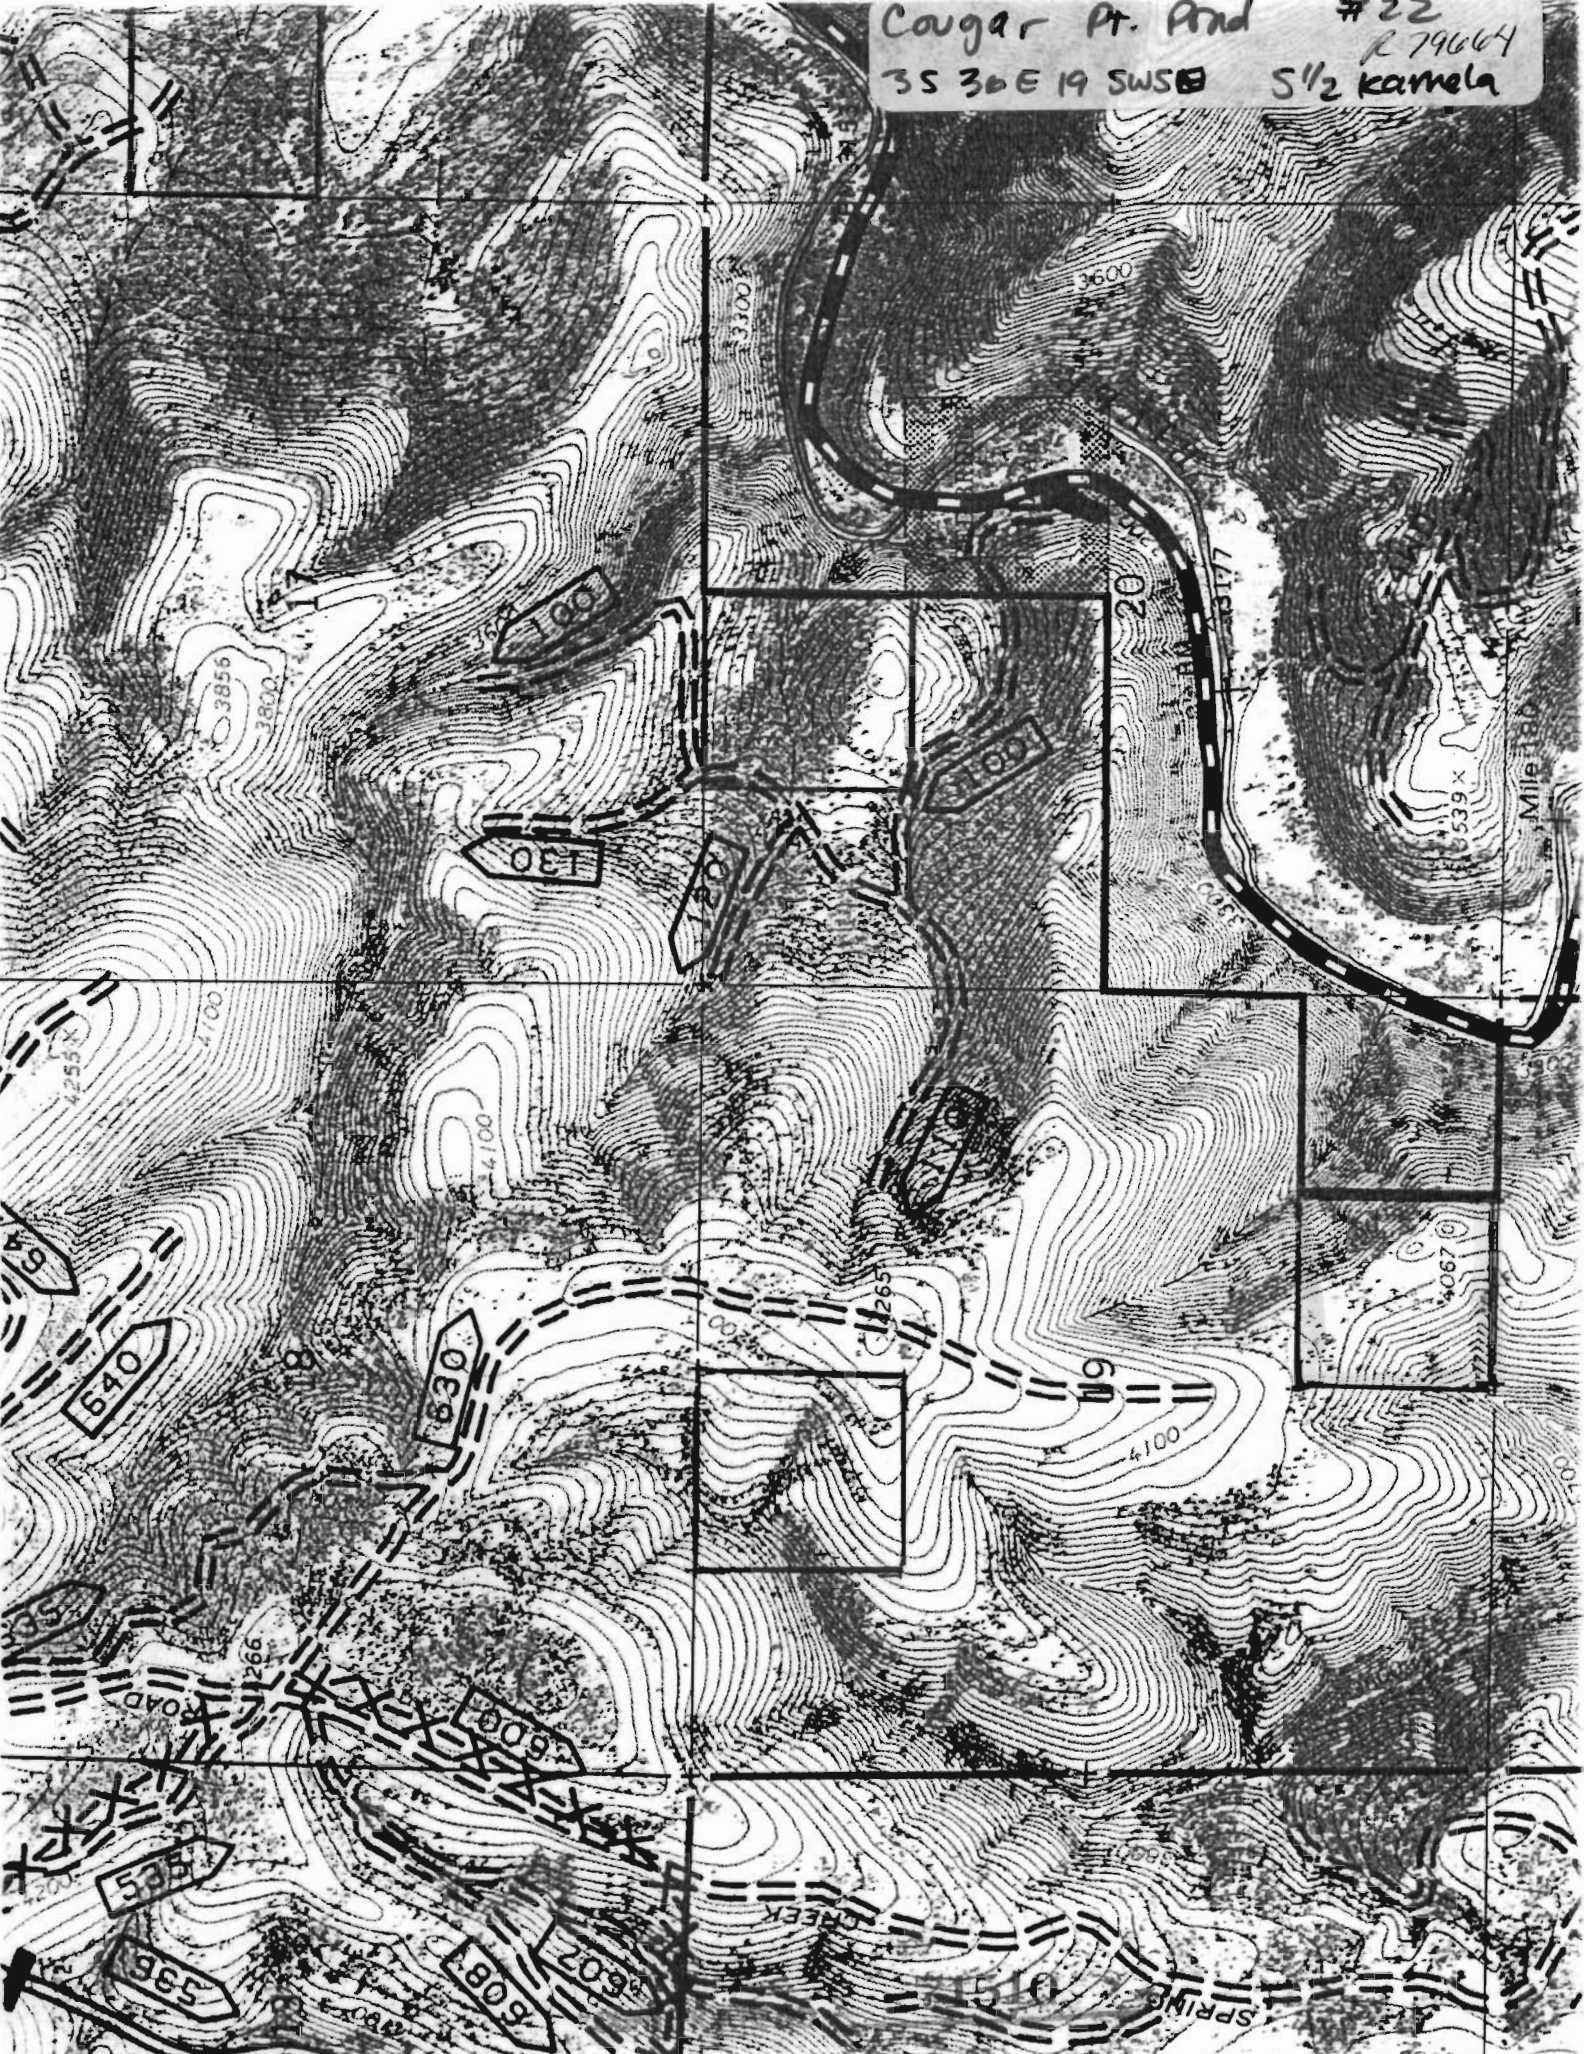

Bull Hollow Pond
3S 36E 2SENE

#25
R 790004
N1/2 Kamela

Tip Top Corral Pond #24
3536E 7SESW N 1/2 Kamela

Lower Mill Corral Pond #23
R 14064
3S 36E 3 SENE N 1/2 Kamela

Cougar Pt. Prod #22
R 79664
35 30 E 19 SWSE 5 1/2 kamela

UNNAMED Pond #21
35 36 E 19 NENE ~~SE~~
R-79664
S 1/2 Kanela

Red Bridge Pond #20
R 79604
35 36 E 20 NE NW S 1/2 kamela

Turn Pond
3536 E 9 SE NE

#17
N 1/2 kameda

Upper Hunter And R-16
3S36E 7 NWE N1/2 Kamela