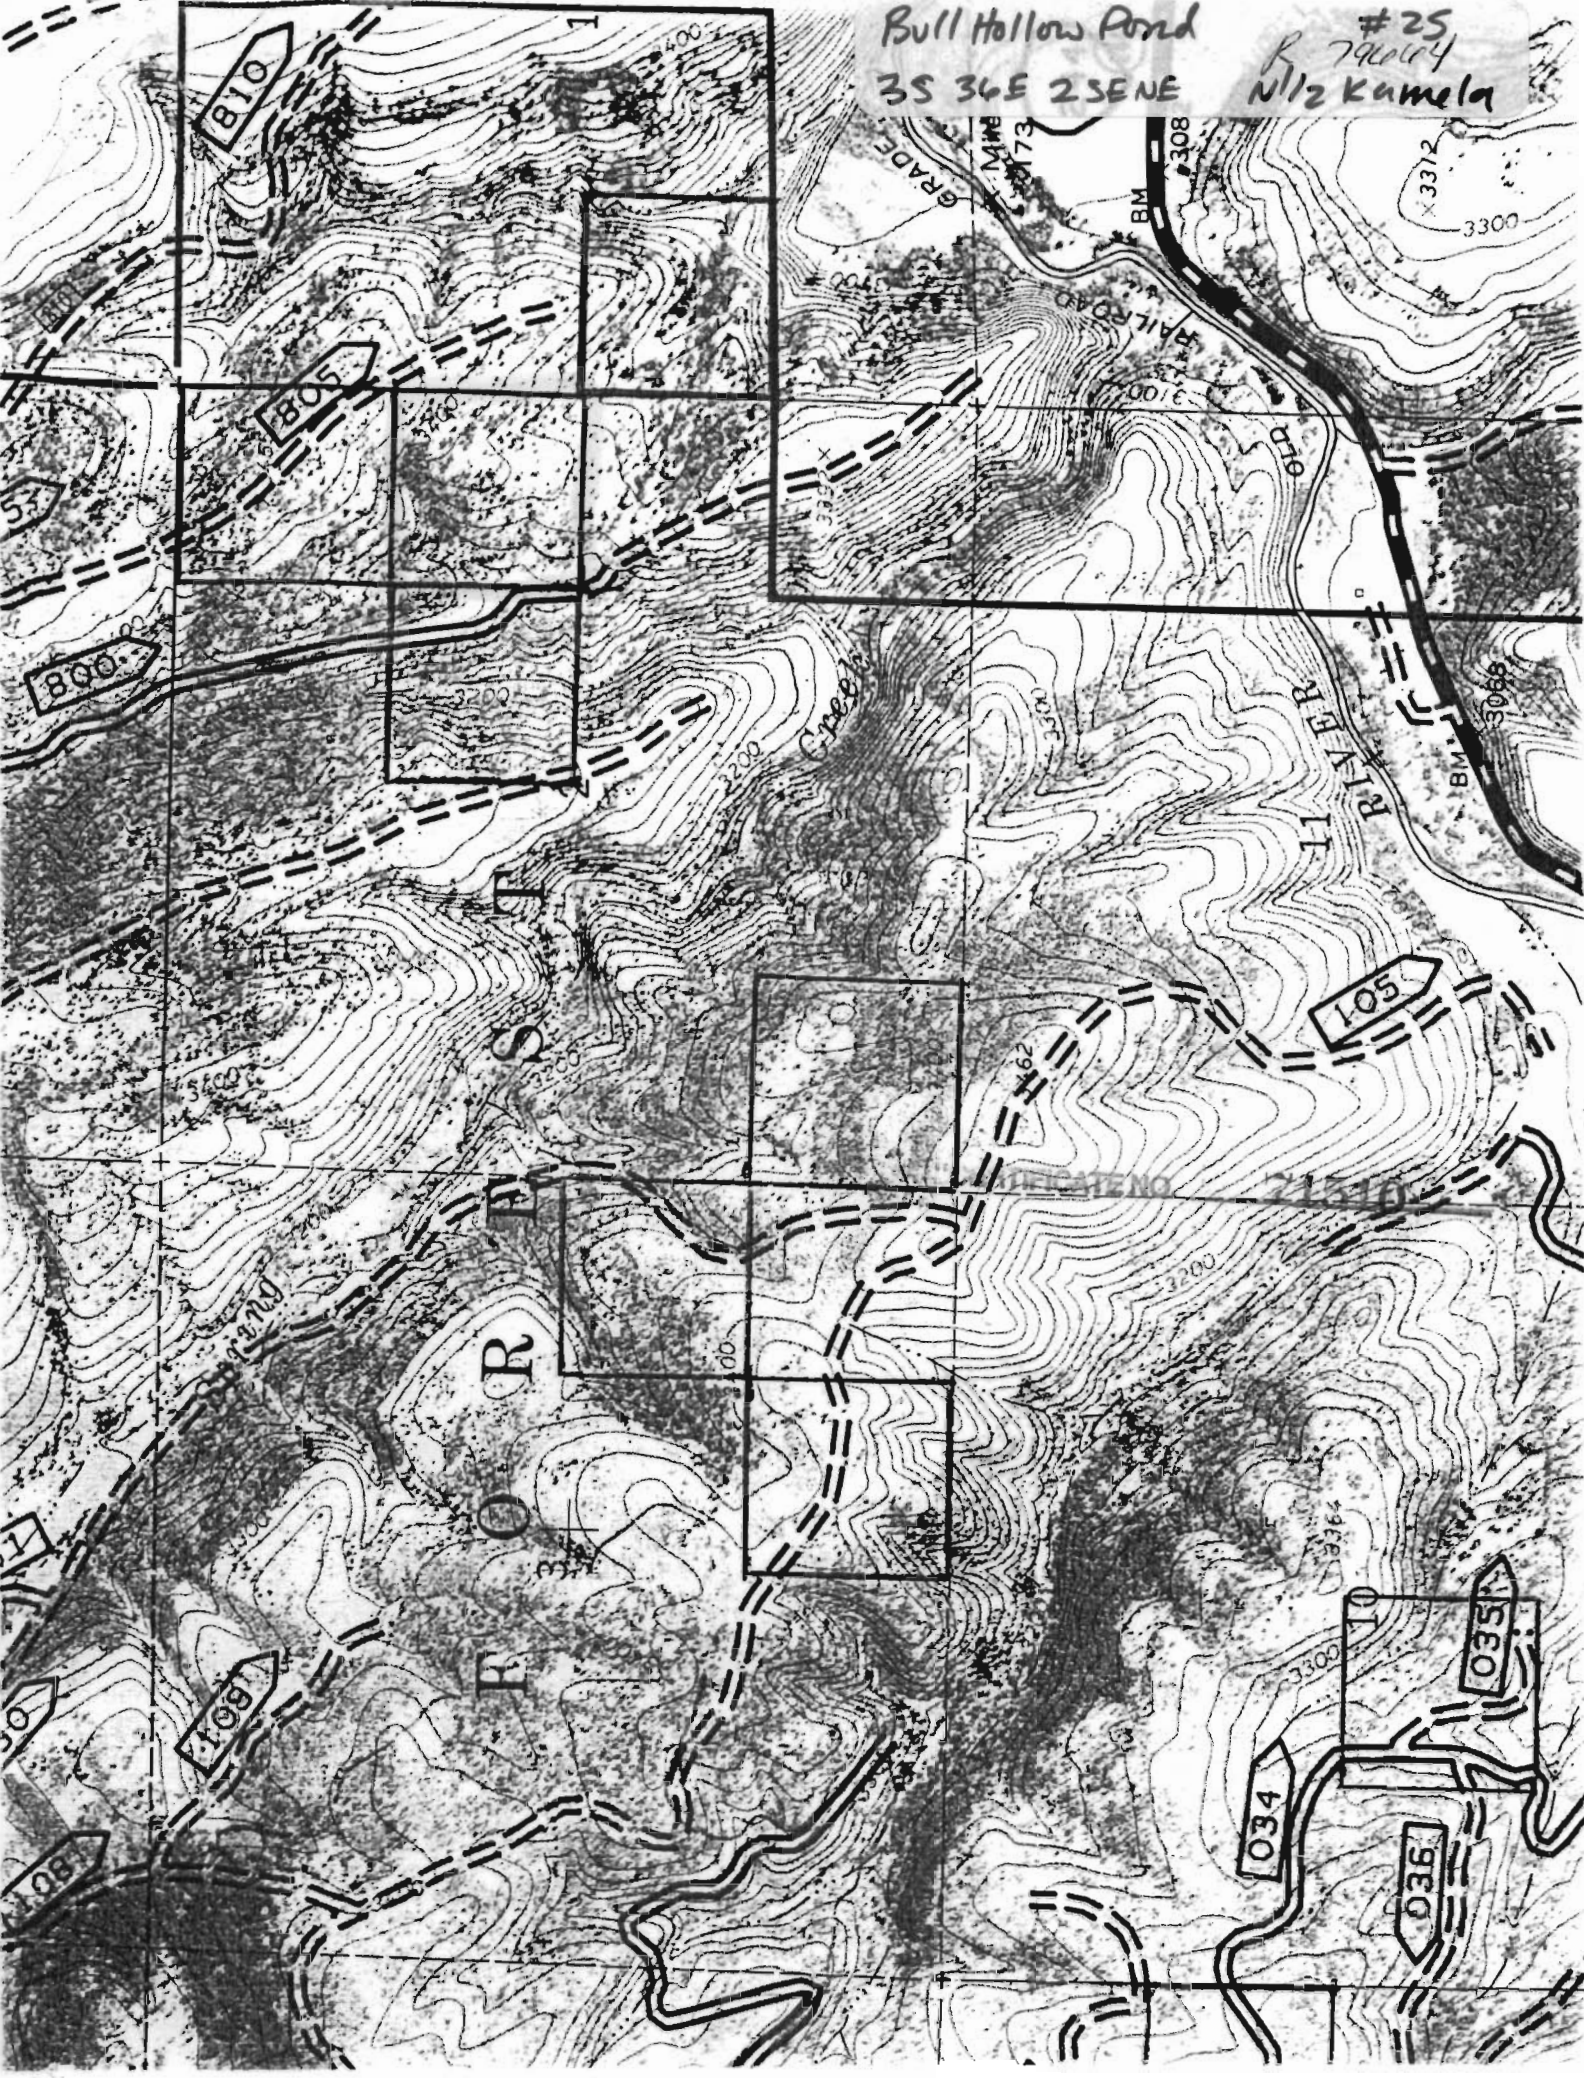

Bull Hollow Pond
3S 36E 2SENE

#25
R 790004
N1/2 Kamela

Tip Top Corral Pond #24
3536E 7SESW N 1/2 Kamela

Lower Mill Corral Pond #23
R 14064
3S 36E 3 SENE N 1/2 Kamela

Cougar Pt. Prod #22
R 79664
35 30 E 19 SWSE 5 1/2 kamela

UNNAMED Pond #21
35 36 E 19 NENE ~~SE~~
R-79664
S 1/2 Kanela

Red Bridge Pond #20
R 79604
35 36 E 20 NE NW S 1/2 kamela

Turn Pond
3536 E 9 SE NE

#17
N 1/2 kameda

Upper Hunter And R-16
3S36E 7 NWE N1/2 Kamela