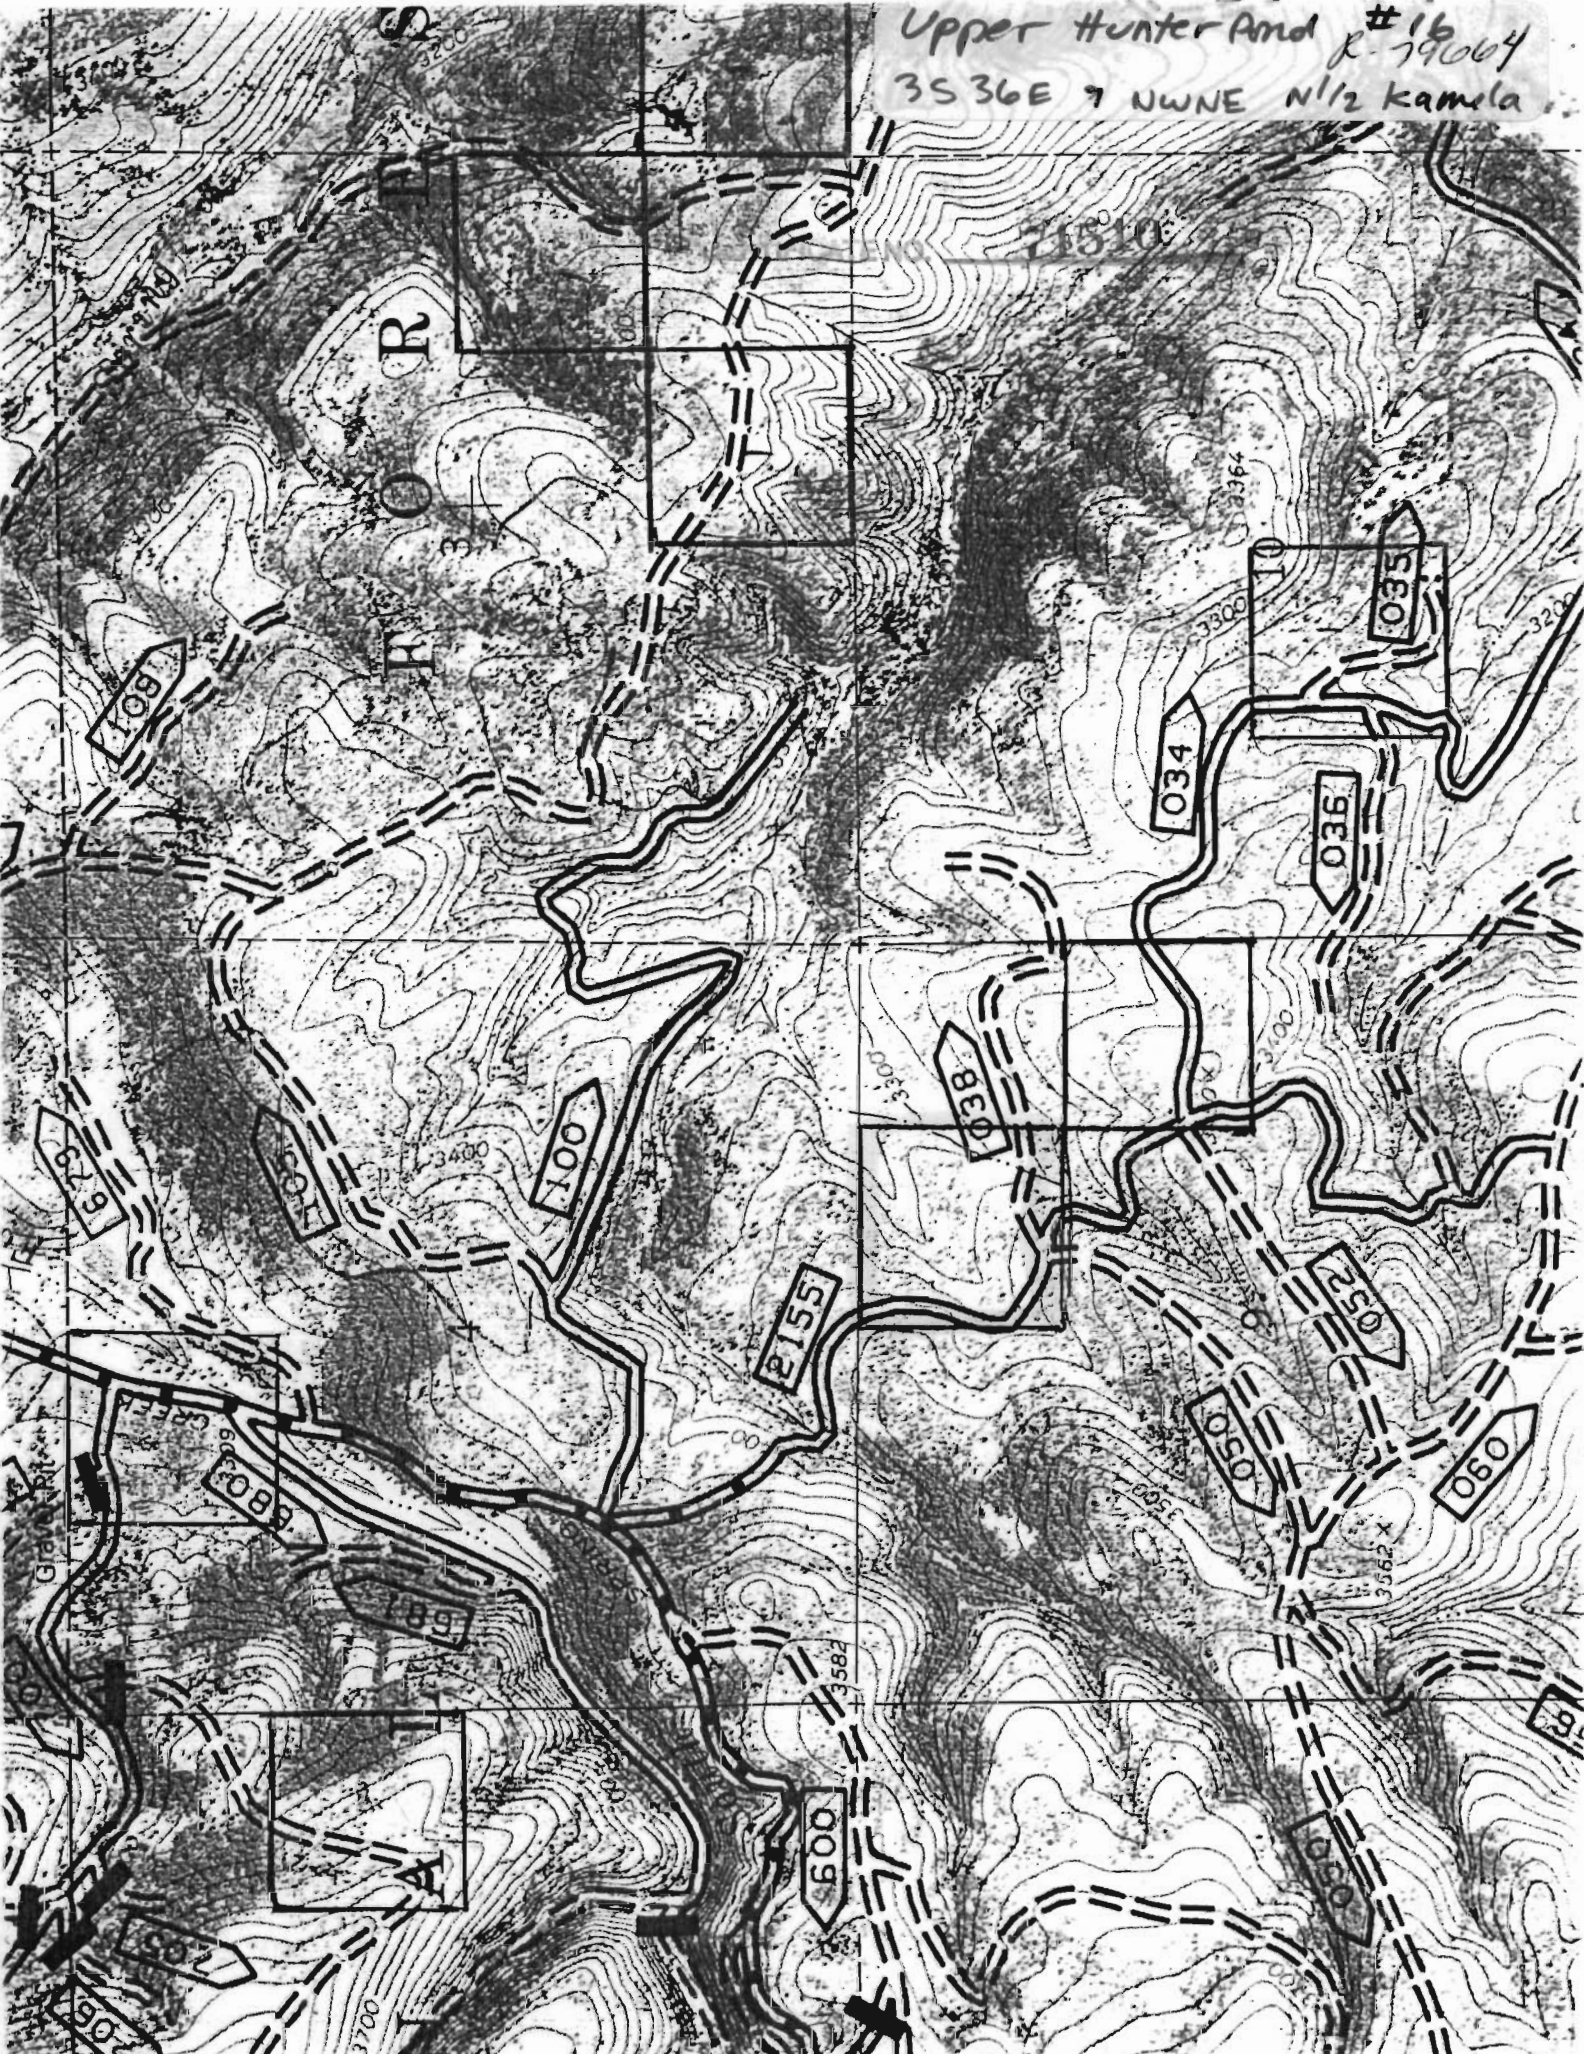

Bull Hollow Pond
3S 36E 2SENE

#25
R 790004
N1/2 Kamela

Tip Top Corral Pond #24
3536E 7SESW N 1/2 Kamela

Lower Mill Corral Pond #23
R 14064
3S 36E 3 SENE N 1/2 Kamela

Cougar Pt. Prod #22
R 79664
35 30 E 19 SWSE 5 1/2 kamela

UNNAMED Pond #21
35 36 E 19 NENE ~~SE~~
R-79664
S 1/2 Kanela

Red Bridge Pond #20
R 79604
35 36 E 20 NE NW S 1/2 kamela

Turn Pond
3536 E 9 SE NE

#17
N 1/2 kameda

Upper Hunter And R-16
3S36E 7 NWE N1/2 Kamela