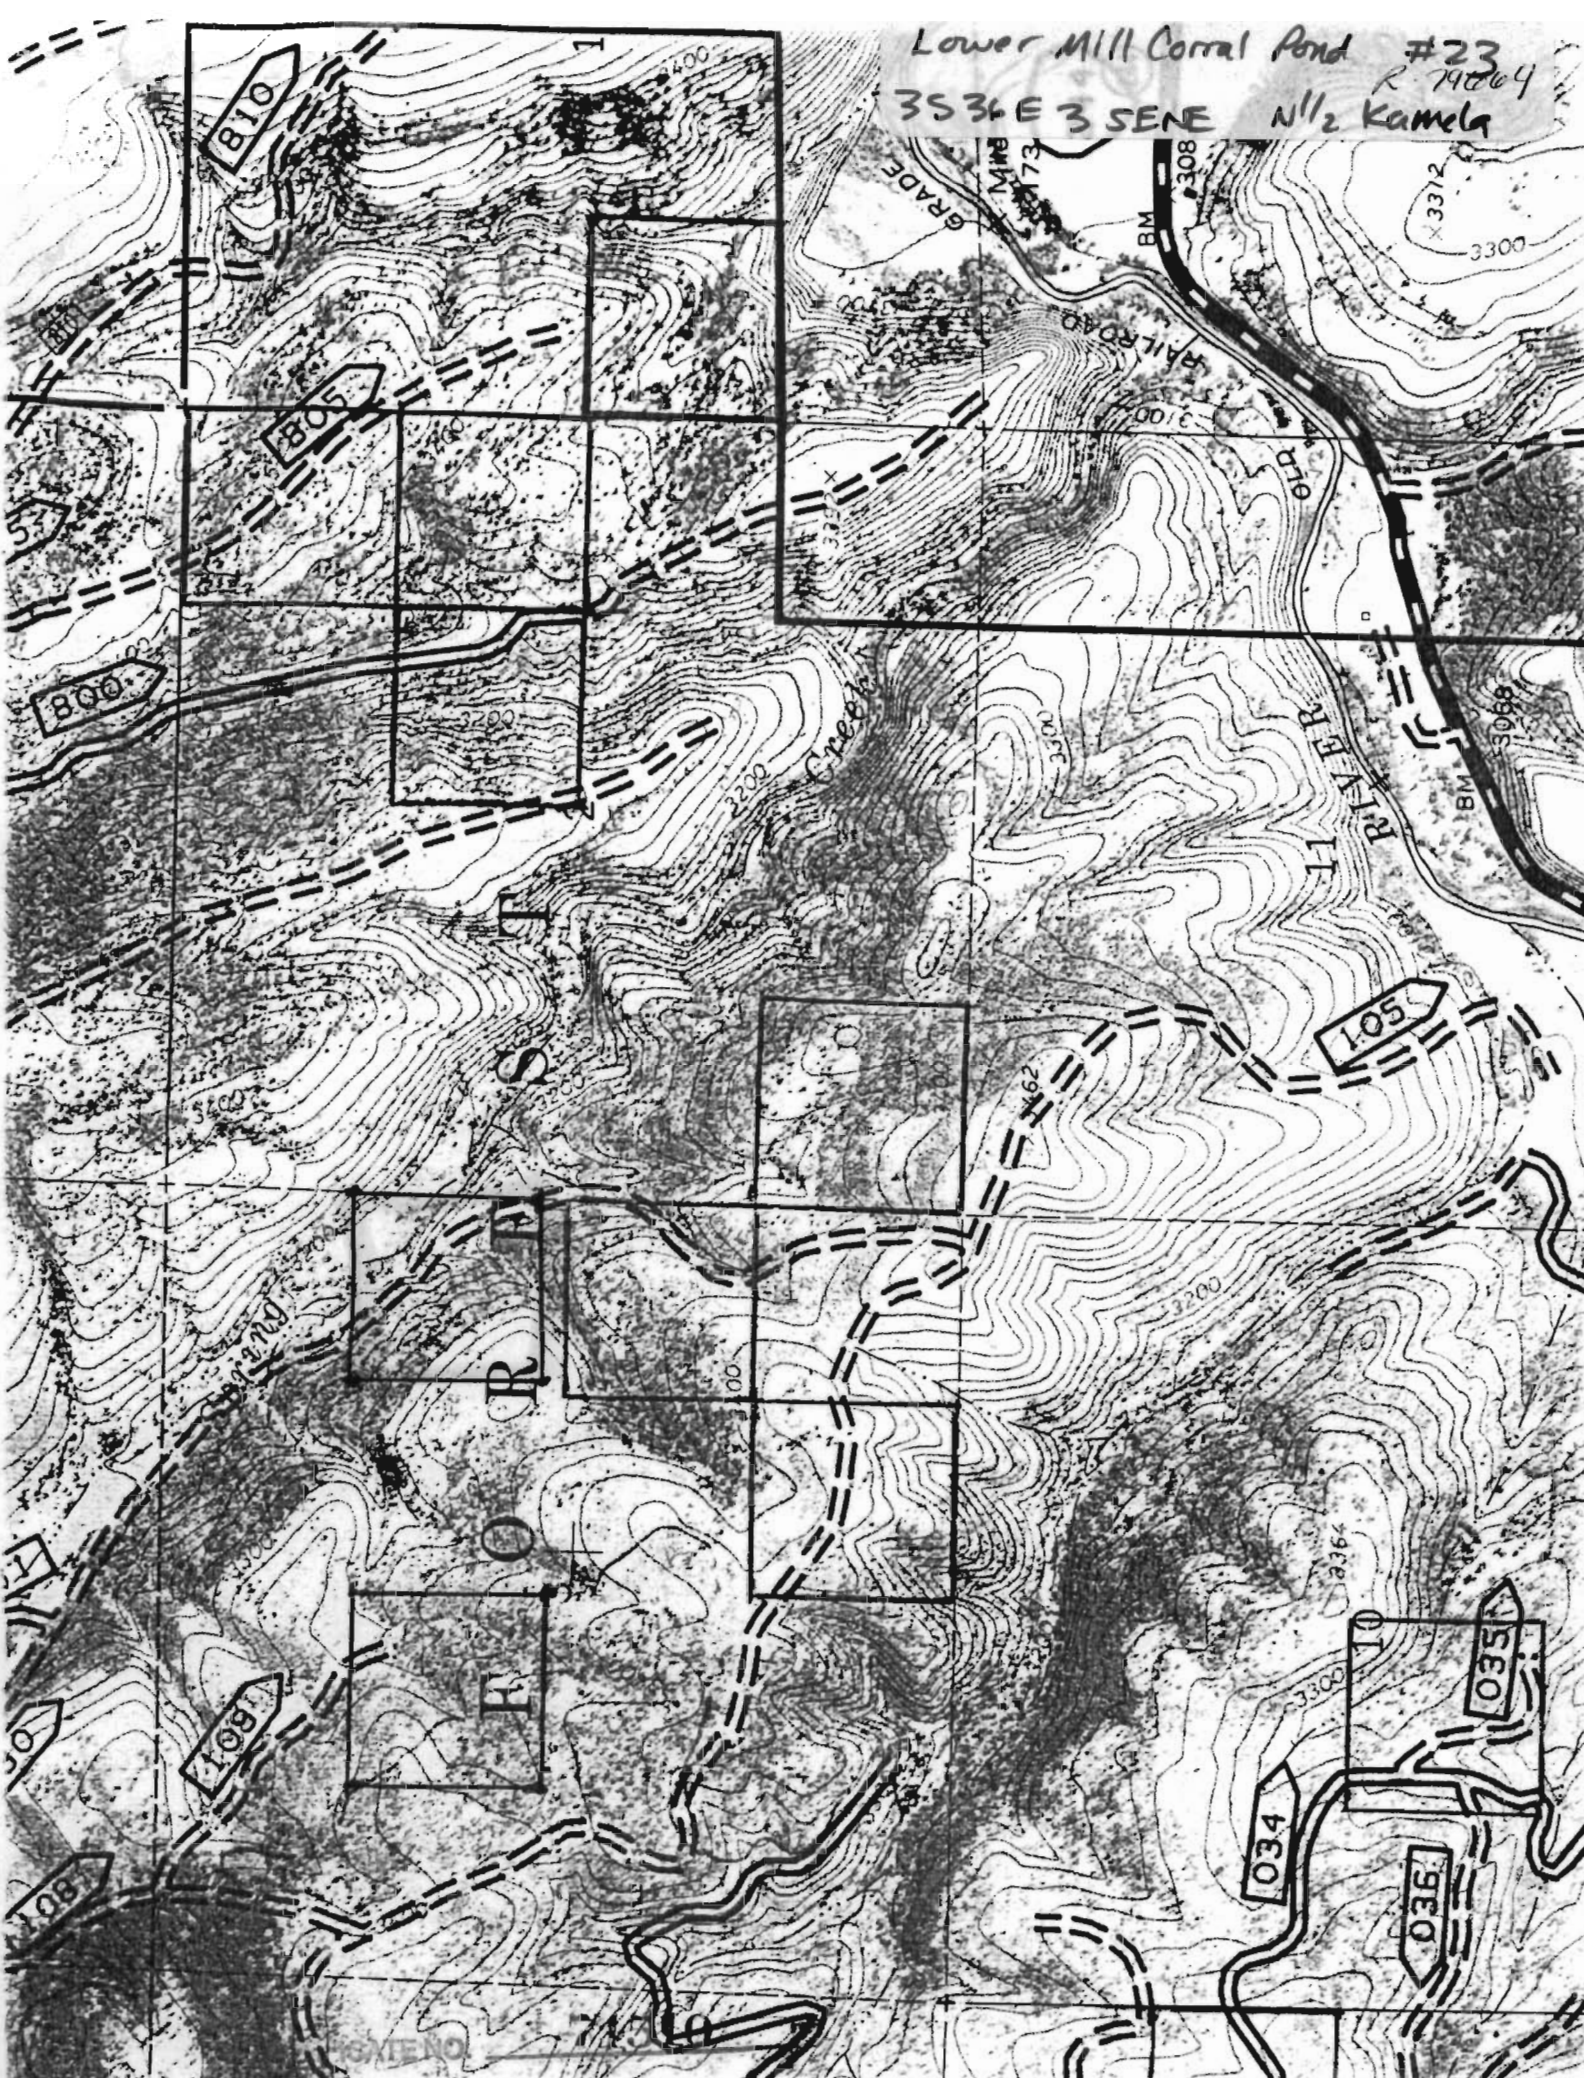

Bull Hollow Pond
3S 36E 2SENE

#25
R 790004
N1/2 Kamela

Tip Top Corral Pond #24
3536E 7SESW N 1/2 Kamela

Lower Mill Corral Pond #23
R 14064
3S 36E 3 SENE N 1/2 Kamela

Cougar Pt. Prod #22
R 79664
35 30 E 19 SWSE 5 1/2 kamela

UNNAMED Pond #21
35 36 E 19 NENE ~~SE~~
R-79664
S 1/2 Kanela

Red Bridge Pond #20
R 79604
35 36 E 20 NE NW S 1/2 kamela

Turn Pond
3536 E 9 SE NE

#17
N 1/2 kameda

Upper Hunter And R-16
3S36E 7 NWE N1/2 Kamela