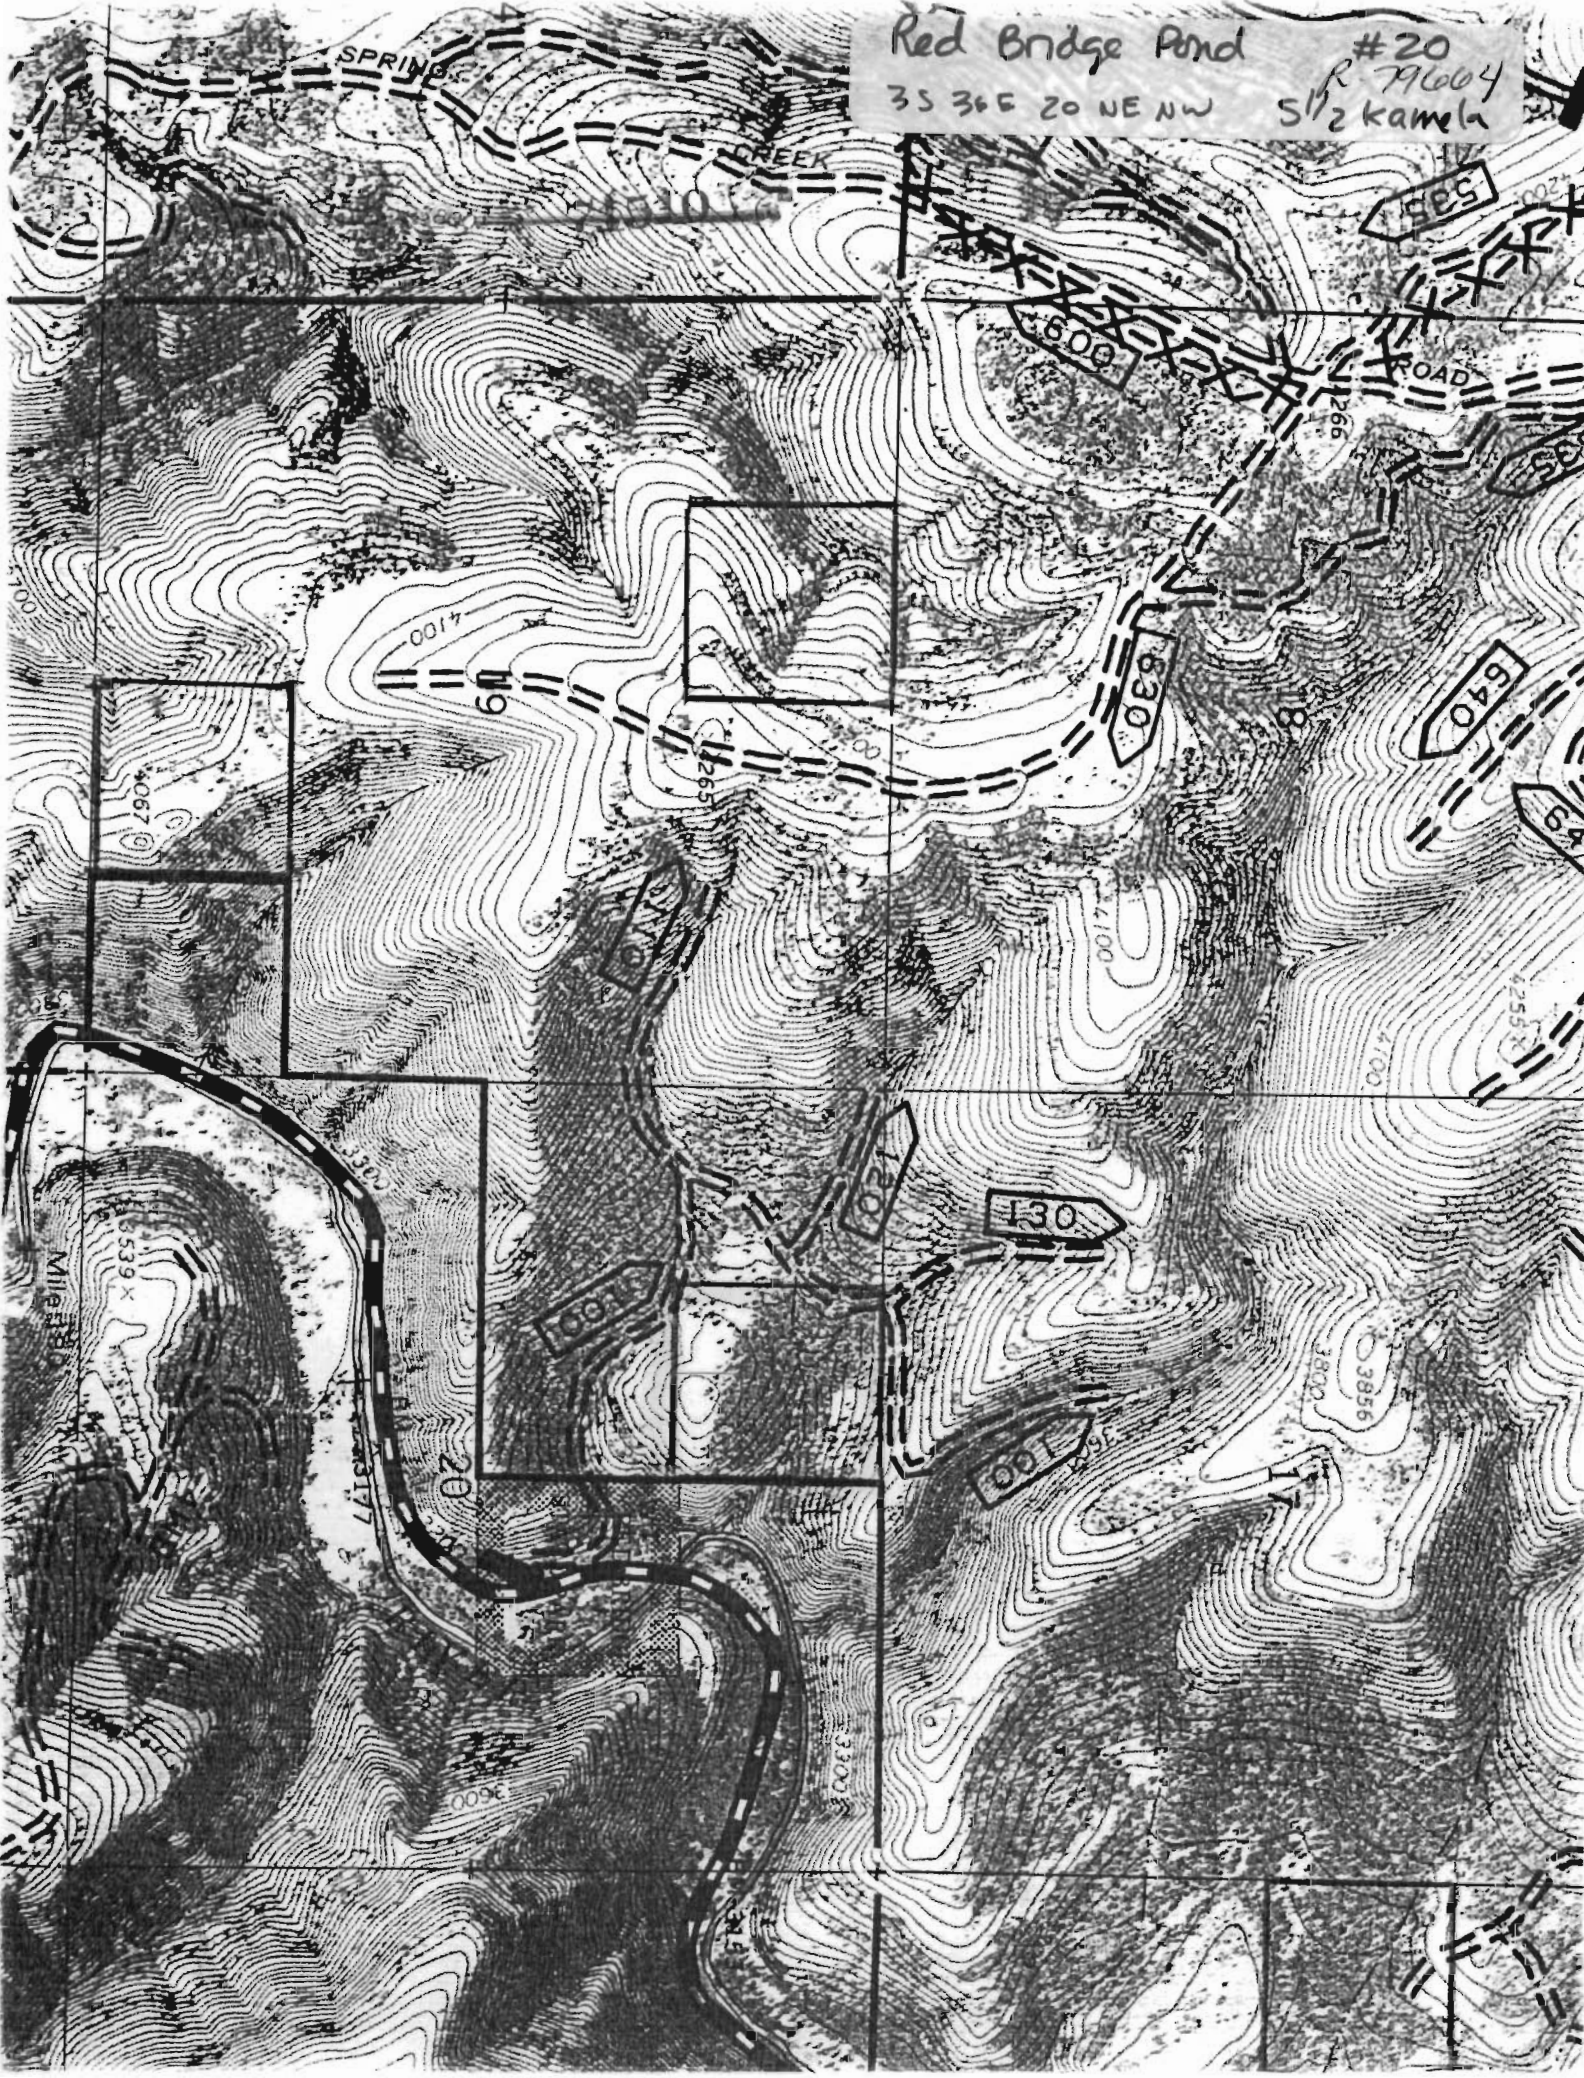

Bull Hollow Pond
3S 36E 2SENE

#25
R 790004
N1/2 Kamela

Tip Top Corral Pond #24
3536E 7SESW N 1/2 Kamela

Lower Mill Corral Pond #23
R 14064
3S 36E 3 SENE N 1/2 Kamela

Cougar Pt. Prod #22
R 79664
35 30 E 19 SWSE 5 1/2 kamela

UNNAMED Pond #21
35 36 E 19 NENE ~~SE~~
R-79664
S 1/2 Kanela

Red Bridge Pond #20
R 79604
35 36 E 20 NE NW S 1/2 kamela

Turn Pond
3536 E 9 SE NE

#17
N 1/2 kameda

Upper Hunter And R-16
3S36E 7 NWE N1/2 Kamela