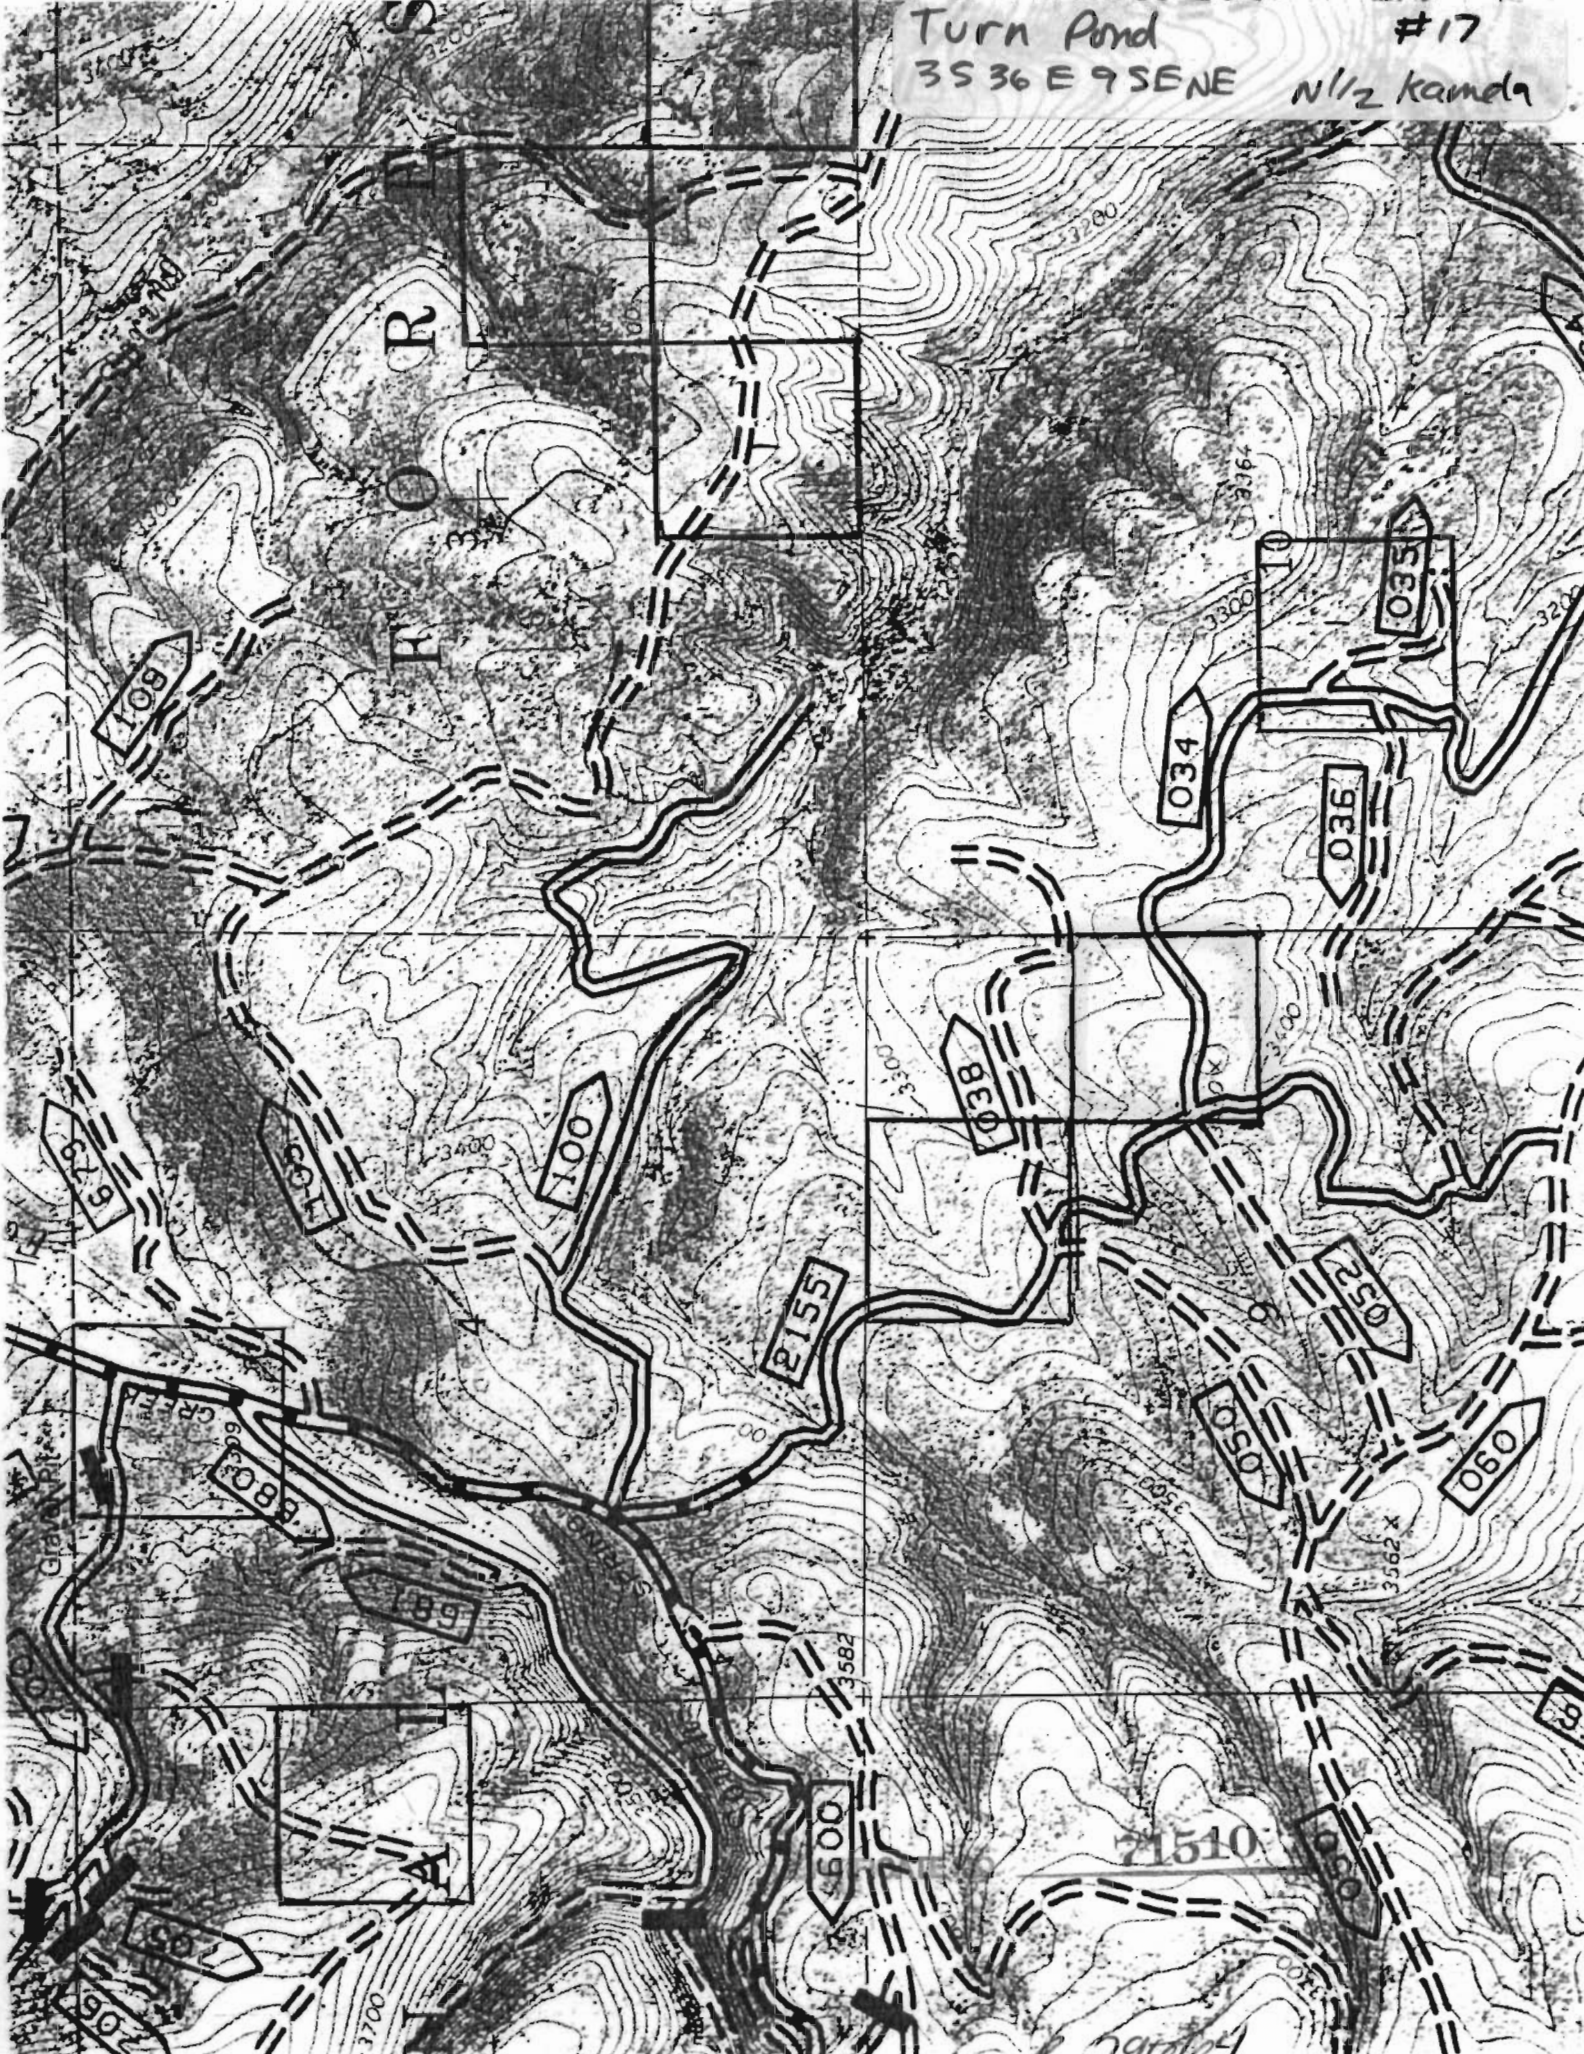

Bull Hollow Pond
3S 36E 2SENE

#25
R 790004
N1/2 Kamela

Tip Top Corral Pond #24
3536E 7SESW N 1/2 Kamela

Lower Mill Corral Pond #23
R 14064
3S 36E 3 SENE N 1/2 Kamela

Cougar Pt. Prod #22
R 79664
35 30 E 19 SWSE 5 1/2 kamela

UNNAMED Pond #21
35 36 E 19 NENE ~~SE~~
R-79664
S 1/2 Kanela

Red Bridge Pond #20
R 79604
35 36 E 20 NE NW S 1/2 kamela

Turn Pond
3536 E 9 SE NE

#17
N 1/2 kameda

Upper Hunter And R-16
3S36E 7 NWE N1/2 Kamela