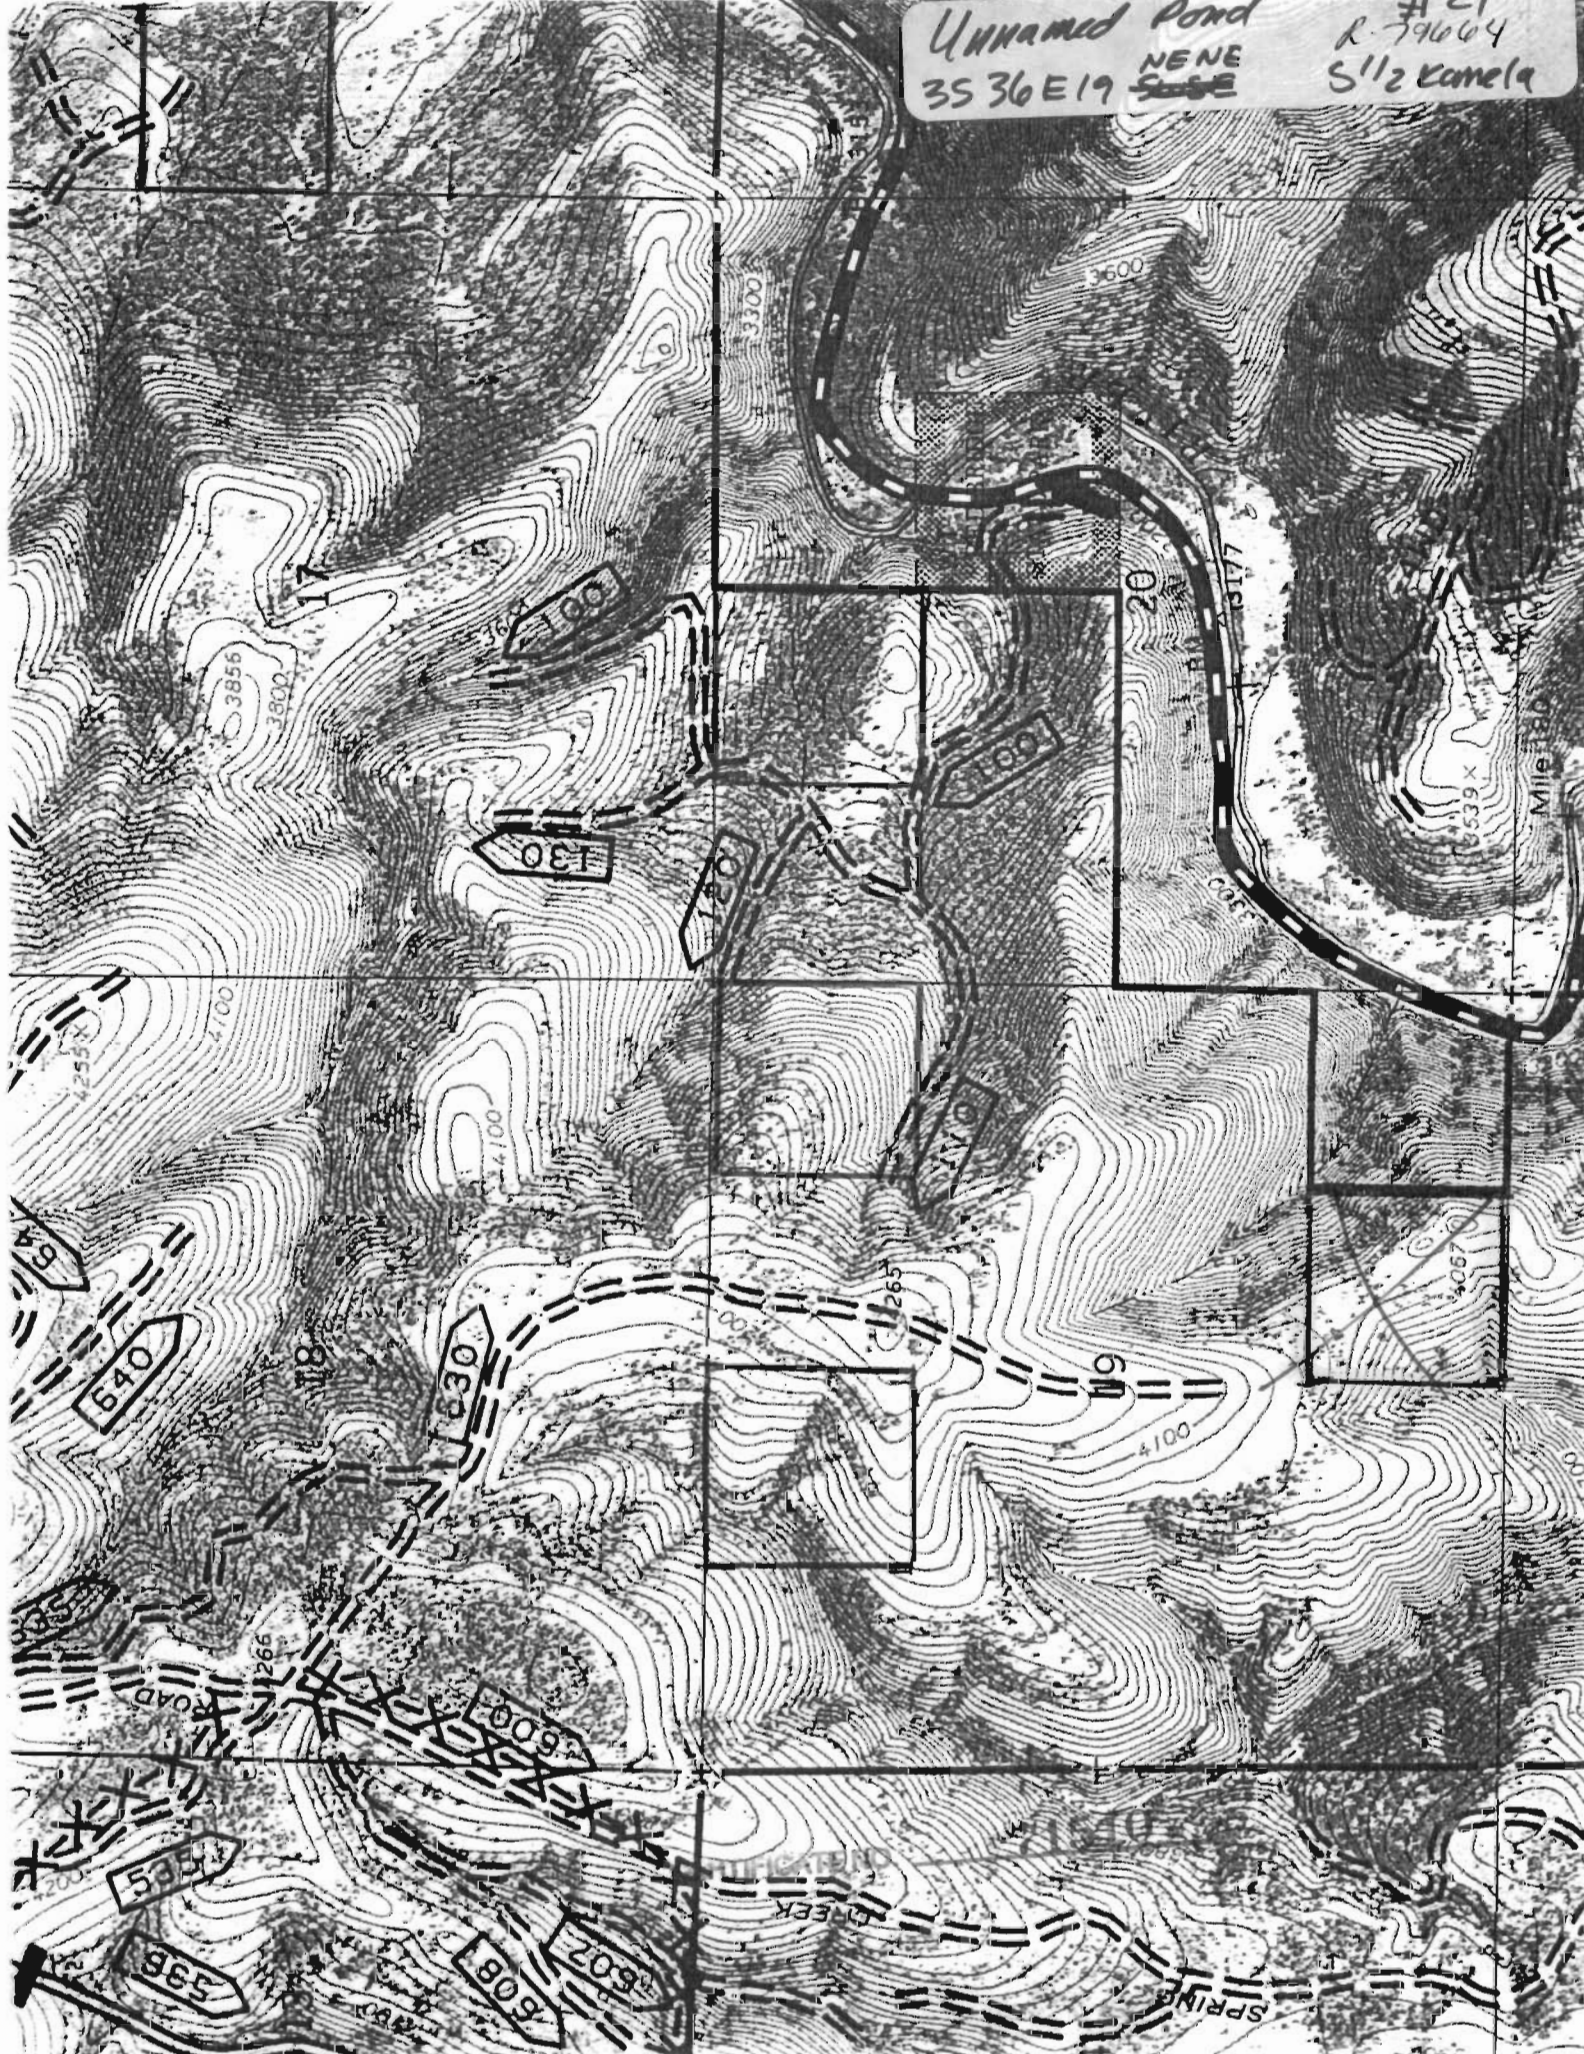

Bull Hollow Pond
3S 36E 2SENE

#25
R 790004
N1/2 Kamela

Tip Top Corral Pond #24
3536E 7SESW N 1/2 Kamela

Lower Mill Corral Pond #23
R 14064
3S 36E 3 SENE N 1/2 Kamela

Cougar Pt. Prod #22
R 79664
35 30 E 19 SWSE 5 1/2 kamela

UNNAMED Pond #21
35 36 E 19 NENE ~~SE~~
R-79664
S 1/2 Kanela

Red Bridge Pond #20
R 79604
35 36 E 20 NE NW S 1/2 kamela

Turn Pond
3536 E 9 SE NE

#17
N 1/2 kameda

Upper Hunter And R-16
3S36E 7 NWE N1/2 Kamela