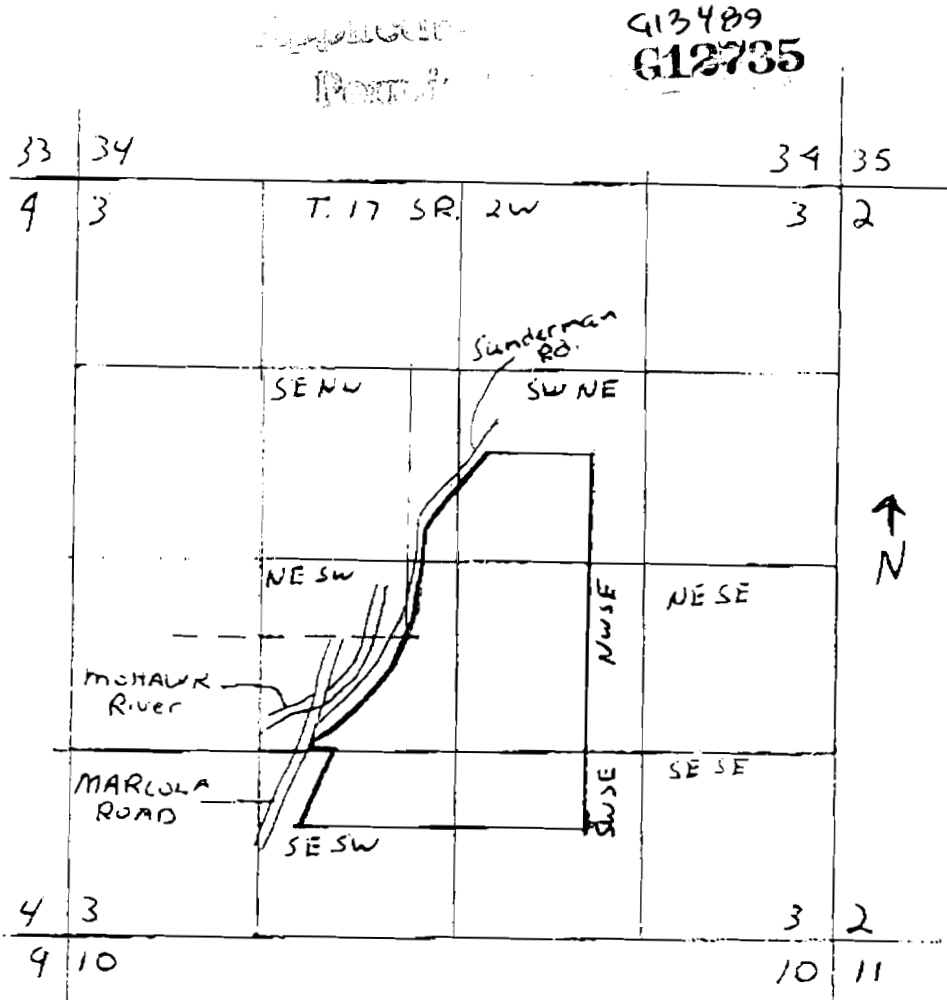

Springfield Country Club Irrigation Location breakdown

- SE NW - .6 Acre
- NE SW - 1.4 Acre
- SE SW - 1.7 Acre
- SW SE - 1.5 Acre
- NW SE - 2. Acre
- SW NE .8

Scale 1" = 1320'

Total 8. Acre of irrigation