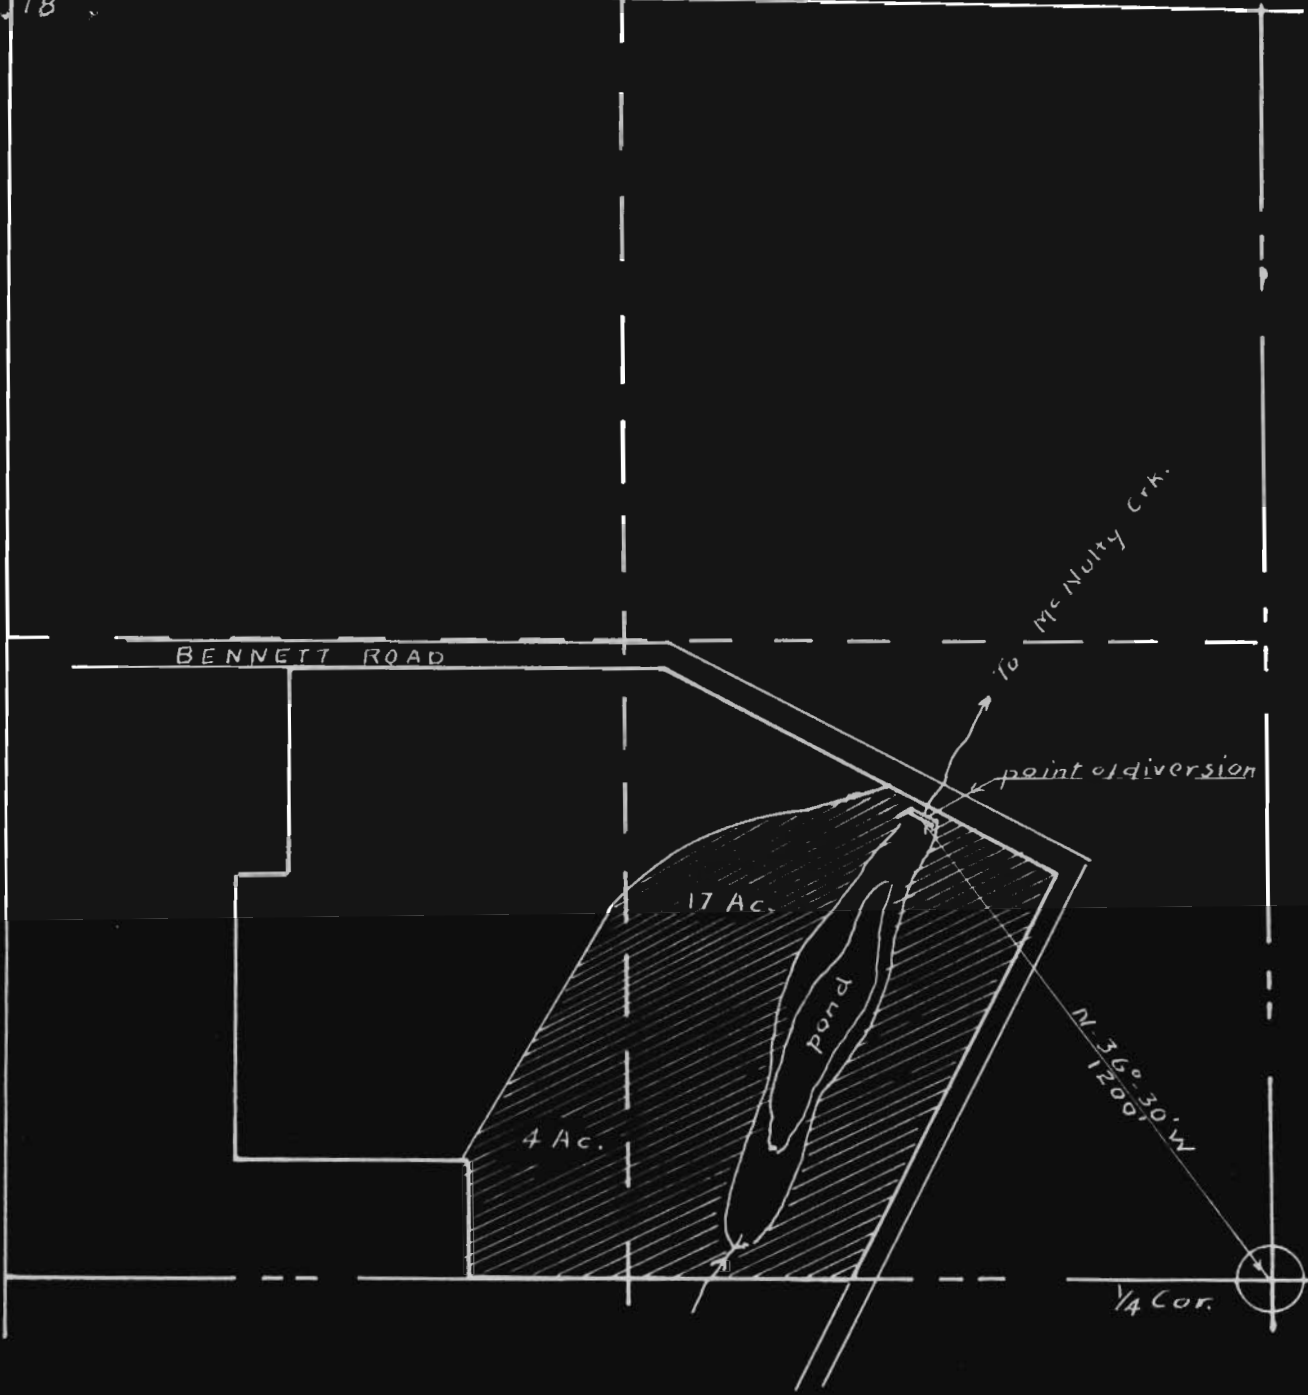

12 7
13 18

T4N. R1W-W.M.

S. S. BLEDSOE
WARREN OREGON
Scale 1" = 400'

30240
 30241
 R-1796