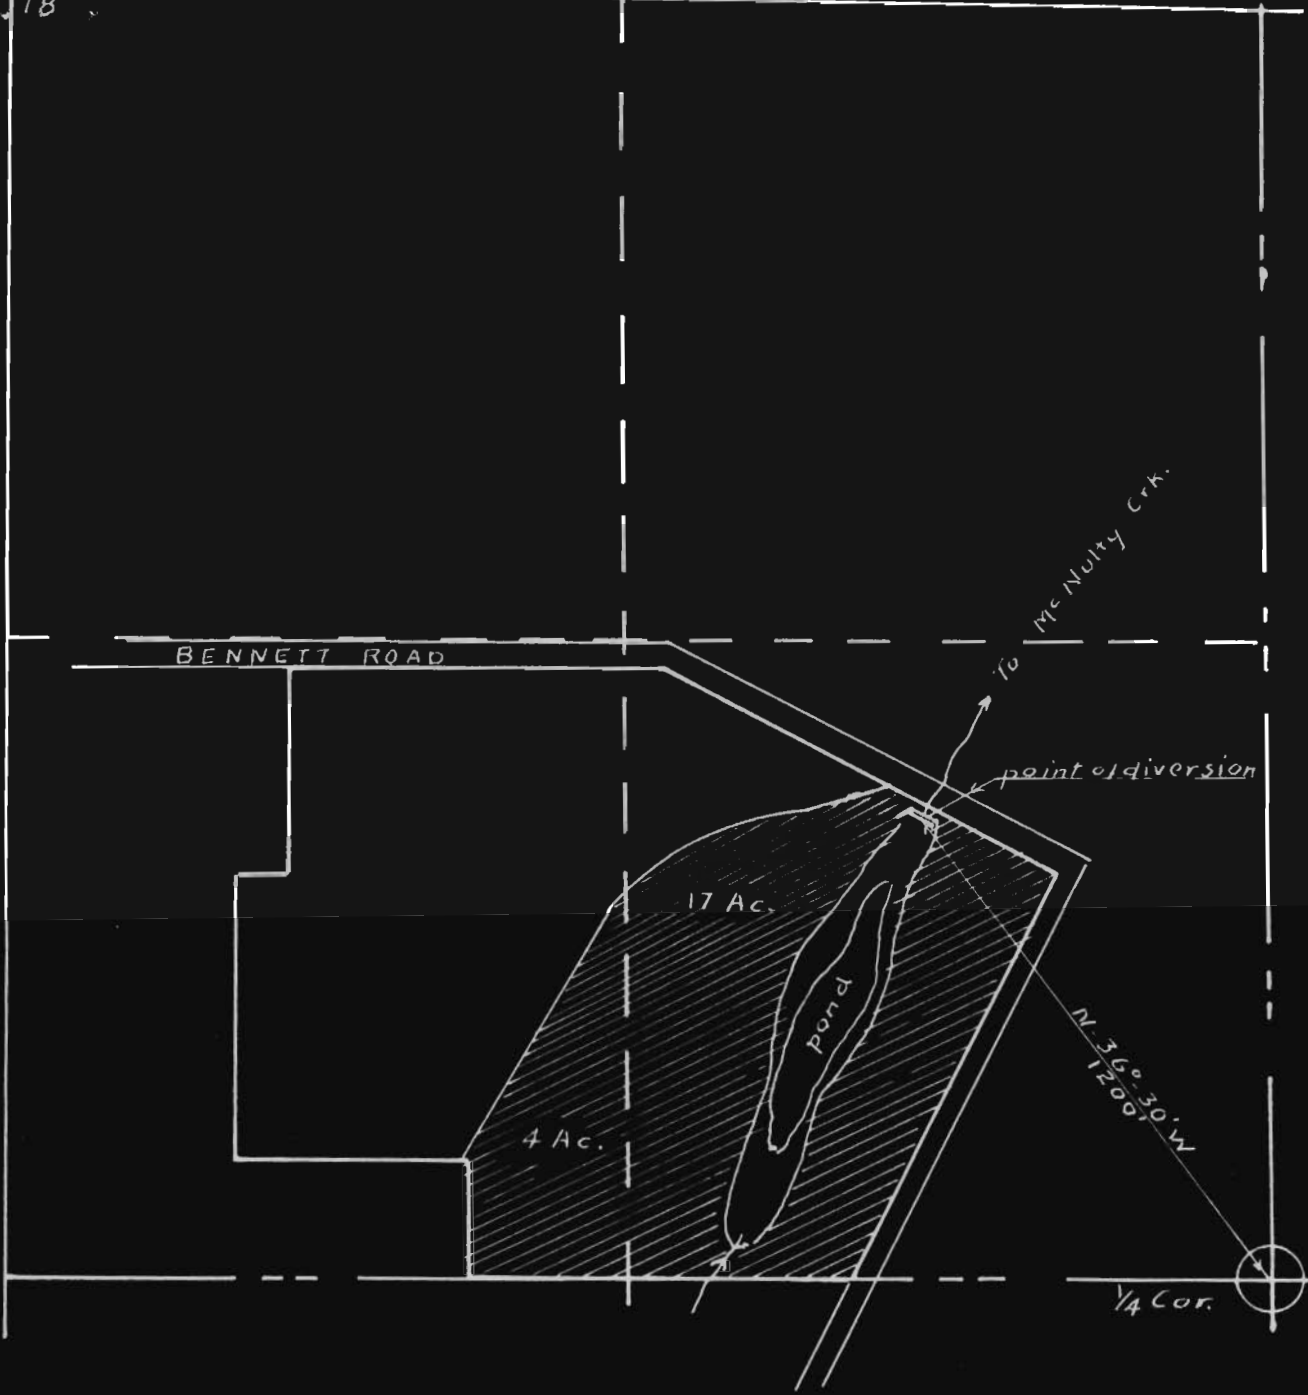

12 7  
13 18

T4N. R1W-W.M.

S. S. BLEDSOE  
WARREN OREGON  
Scale 1"=400'

Warren Oregon  
 R-30240  
 30241  
 R-1796