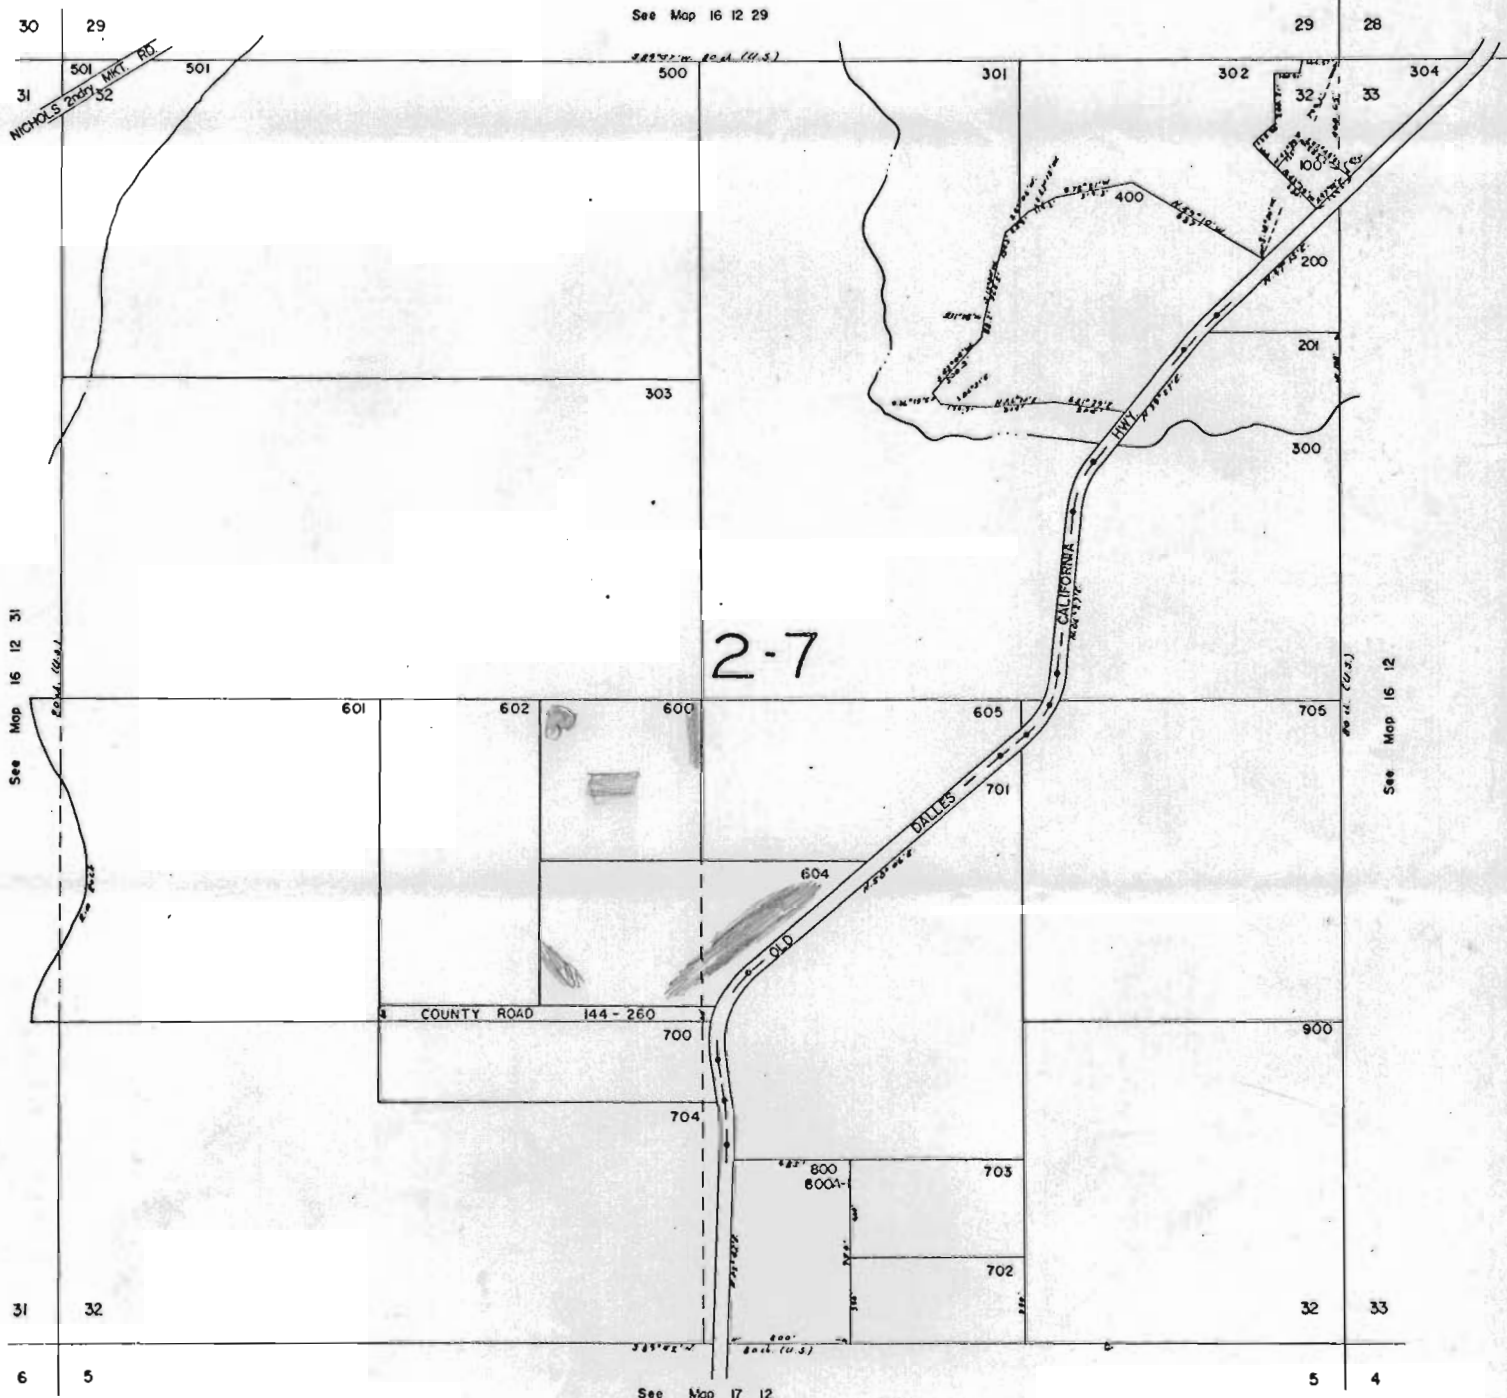

Nick Co

State copy

Section 32, T.16 S. R.12 E. W.M.  
DESCHUTES COUNTY  
1" = 400'

dead numbers  
603

16 12 3

See Map 16 12 29

2-7

See Map 17 12

See Map 16 12

16 12 3