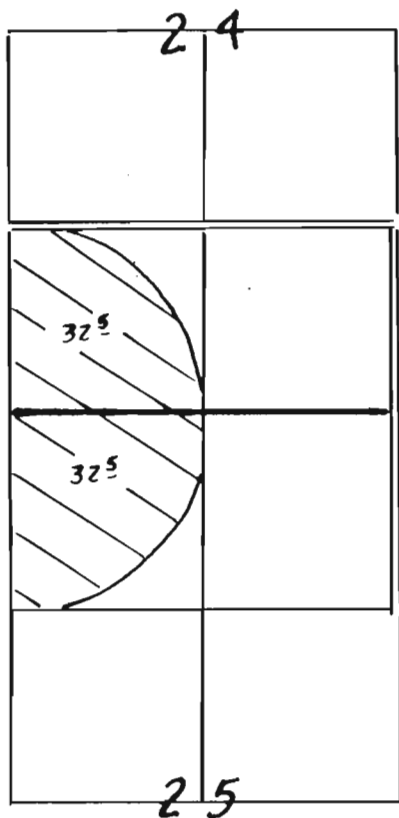

T-8250

TIM L. & JANICE L. KERNS  
HELEN FISHER

FLIP-FLOP TRANSFER  
1999 CROP YEAR ONLY

T. 75., R. 38E., W.M.

H. FISHER LAND

SCALE 1" = 1320'

T. 75., R. 38E., W.M.

T. 85., R. 38E., W.M.

KERNS LAND

T. 75., R. 38E., W.M.